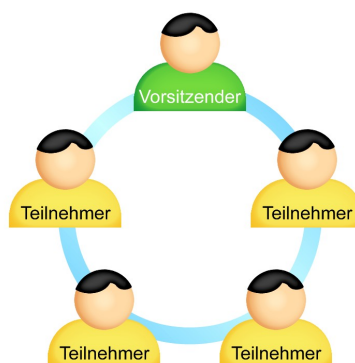

Teilnehmer können nur an einer Konferenz teilnehmen, sie können sie nicht selbst eröffnen.

Los geht's

Vorbereitung

Im Vorfeld der Konferenz verteilt der Vorsitzende die folgenden Informationen unter den Teilnehmern:

- ✓ den Zeitpunkt der Telefonkonferenz
- ✓ die Einwahlnummer: (+41 (0) 445807808
- ✓ den Konferenzcode

Der Vorsitzende eröffnet die Konferenz. Er:

1. ✓ ruft +41 (0) 445807808 an
   - ✓ wählt die 2 um die Konferenz zu beginnen (oder die 3 um die Konferenz auch aufzuzeichnen)
   - ✓ gibt seinen Pincode ein und schließt ab mit #
2. Die Telefonkonferenz ist begonnen. Nun warten Sie auf die Teilnehmer.

Die anderen Teilnehmer wählen sich ein

Zu dem vereinbarten Zeitpunkt ruft jeder Teilnehmer +41 (0) 445807808 an und gibt die 1 ein, gefolgt von dem Konferenzcode und Raute (#), um an der Konferenz teilzunehmen. Wenn der Vorsitzende sich noch nicht eingewählt hat, werden die Teilnehmer in einer Warteschleife geschaltet.

Kontrolle mit dem Control Panel

Der Vorsitzende und die Teilnehmer können den Status der Konferenz mit dem Control Panel von newConference, zu finden unter @keyword(site). Der Vorsitzende kann Extra-Funktionen aktivieren um mehr Kontrolle zu haben, z. B. durch das An- und Ausschalten von Mikrofonen und dem Starten der Aufnahmefunktion.

Die Anzahl der Teilnehmer einer Konferenz ist nicht limitiert, in diesem Beispiel sind es fünf. Die Teilnehmer müssen nicht bei NewConference registriert werden.